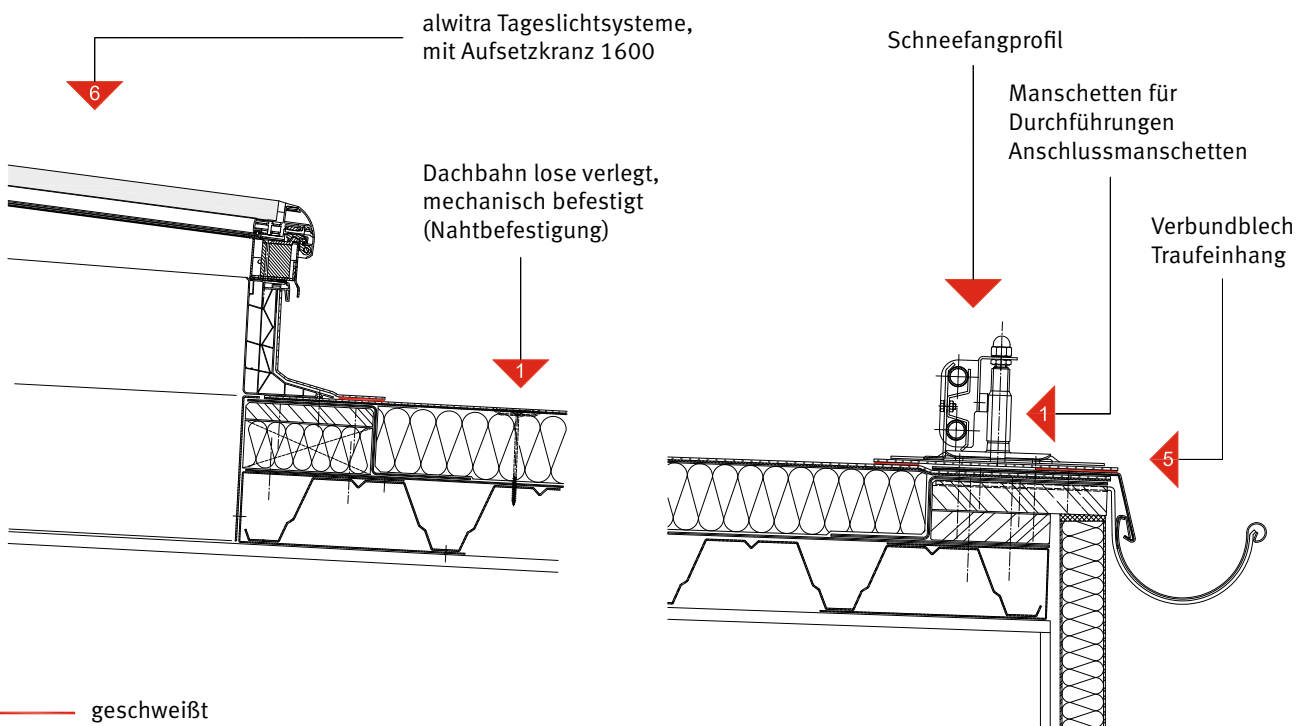

Alle zur Dachabdichtung gehörenden alwitra-Produkte haben eines gemeinsam: Im Anschlussbereich befinden sich Anschlussstreifen/-bahnen/-kragen aus dem Material der Dachbahn. Damit ist ihre sichere und homogene Verbindung mit den Dachbahnen gewährleistet.

Mit den alwitra-Flachdachsystemen sichern Sie sich:

- die schnelle, einfache und dauerhaft sichere Verarbeitung durch materialhomogenes Verschweißen aller Komponenten am Flachdach
- die richtige Schnittstellenlösung für nahezu jeden Aufbau
- den einzigartigen alwitra-Service mit individueller, kompetenter Beratung

# alwitra. Von Dachrand zu Dachrand alles aus einer Hand.